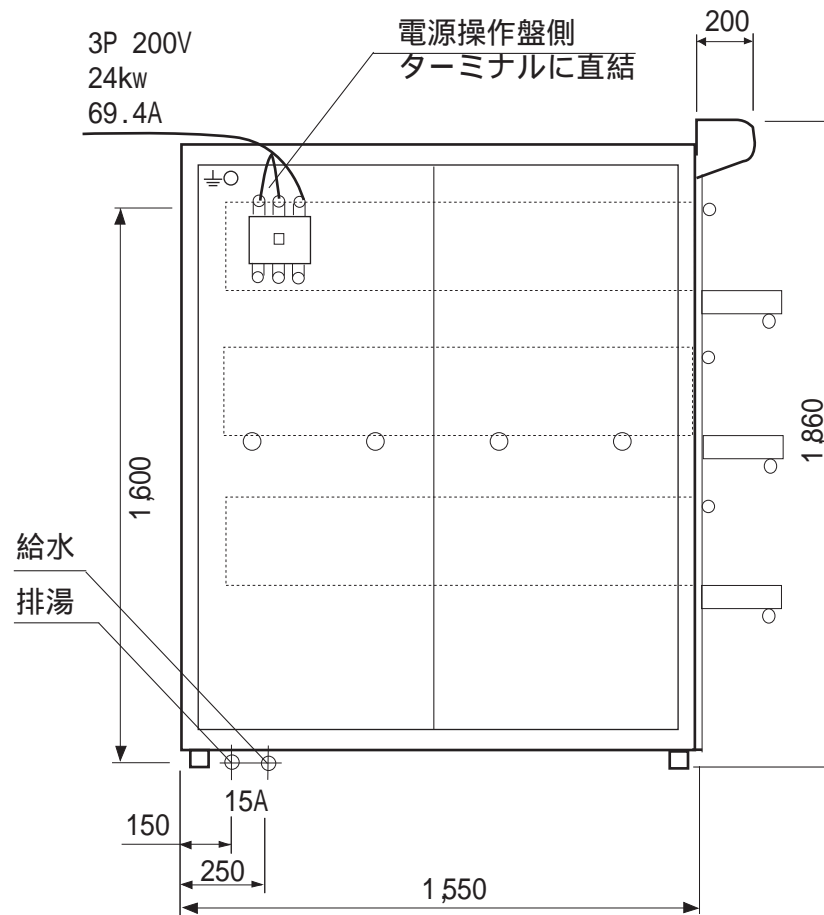

(株) ベーカーズ・プロダクション

MFB-12承認図

左BOX (アジャスト 90mm)

形 式	MFB-12
本体外寸	W1400 × D1550 × H1860mm
電気容量	3 相 ・ 200V 24kw
オープン仕様	6 取天板 W380 × D530 × H40mm 縦差し 4 枚 × 3 段 12枚差
温調操作	シート式コントロールパネル 8 段火力調整
備 考	各段独立制御方式スチーム