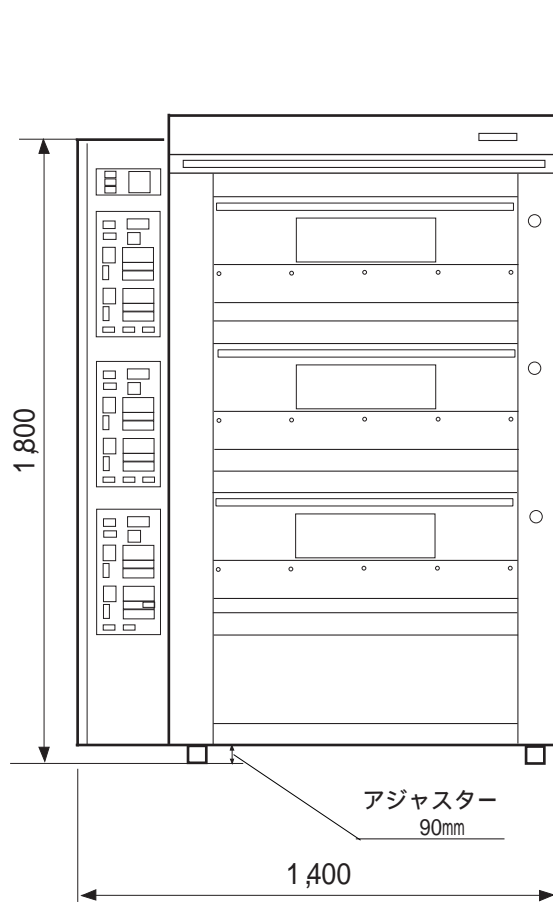

(株) ベーカーズ・プロダクション

MFB-12承認図

左BOX (アジャスト 90mm)

形 式	MFB-12
本体外寸	W1400 × D1550 × H1860mm
電気容量	3 相 ・ 200V 24kw
オープン仕様	6 取天板 W380 × D530 × H40mm 縦差し 4 枚 × 3 段 12枚差
温調操作	シート式コントロールパネル 8 段火力調整
備 考	各段独立制御方式スチーム