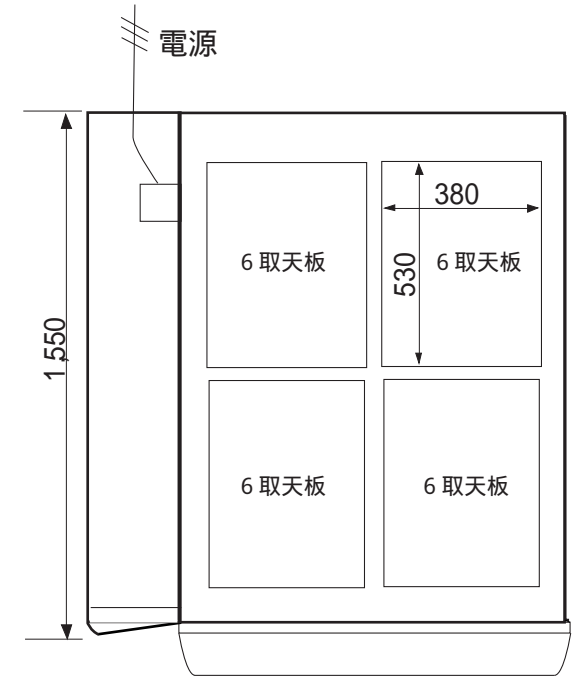

(株) ベーカーズ・プロダクション

MFB-12承認図

左BOX (アジャスト 90mm)

形 式	MFB-12
本体外寸	W1400 × D1550 × H1860mm
電気容量	3 相 ・ 200V 24kw
オープン仕様	6 取天板 W380 × D530 × H40mm 縦差し 4 枚 × 3 段 12枚差
温調操作	シート式コントロールパネル 8 段火力調整
備 考	各段独立制御方式スチーム